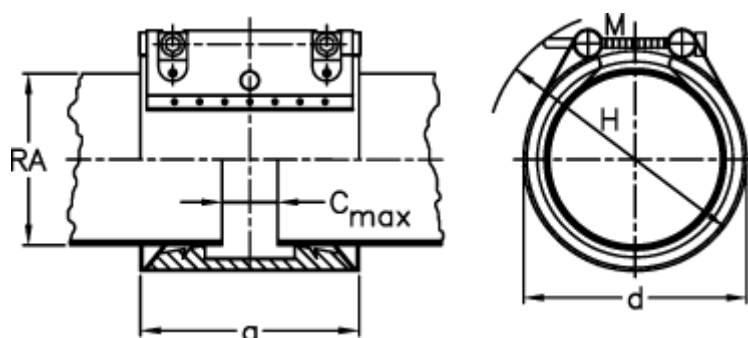

Varenummer: 025828600054
Beskrivelse: Norma Connect Kobling
FLEX E W5 Ø=54,0 NBR, 16 bar

Mål

| | |
|----------------------|---------------|
| a | = 77.4 |
| C max med båndindlæg | = 17 |
| d | = 75 |
| H | = 95 |
| M (Skrue) | = M8 |
| Nominelt tryk (bar) | = 16.0 |
| RA | = 54.0 |
| RA min-RA max | = 53,6 - 54,9 |